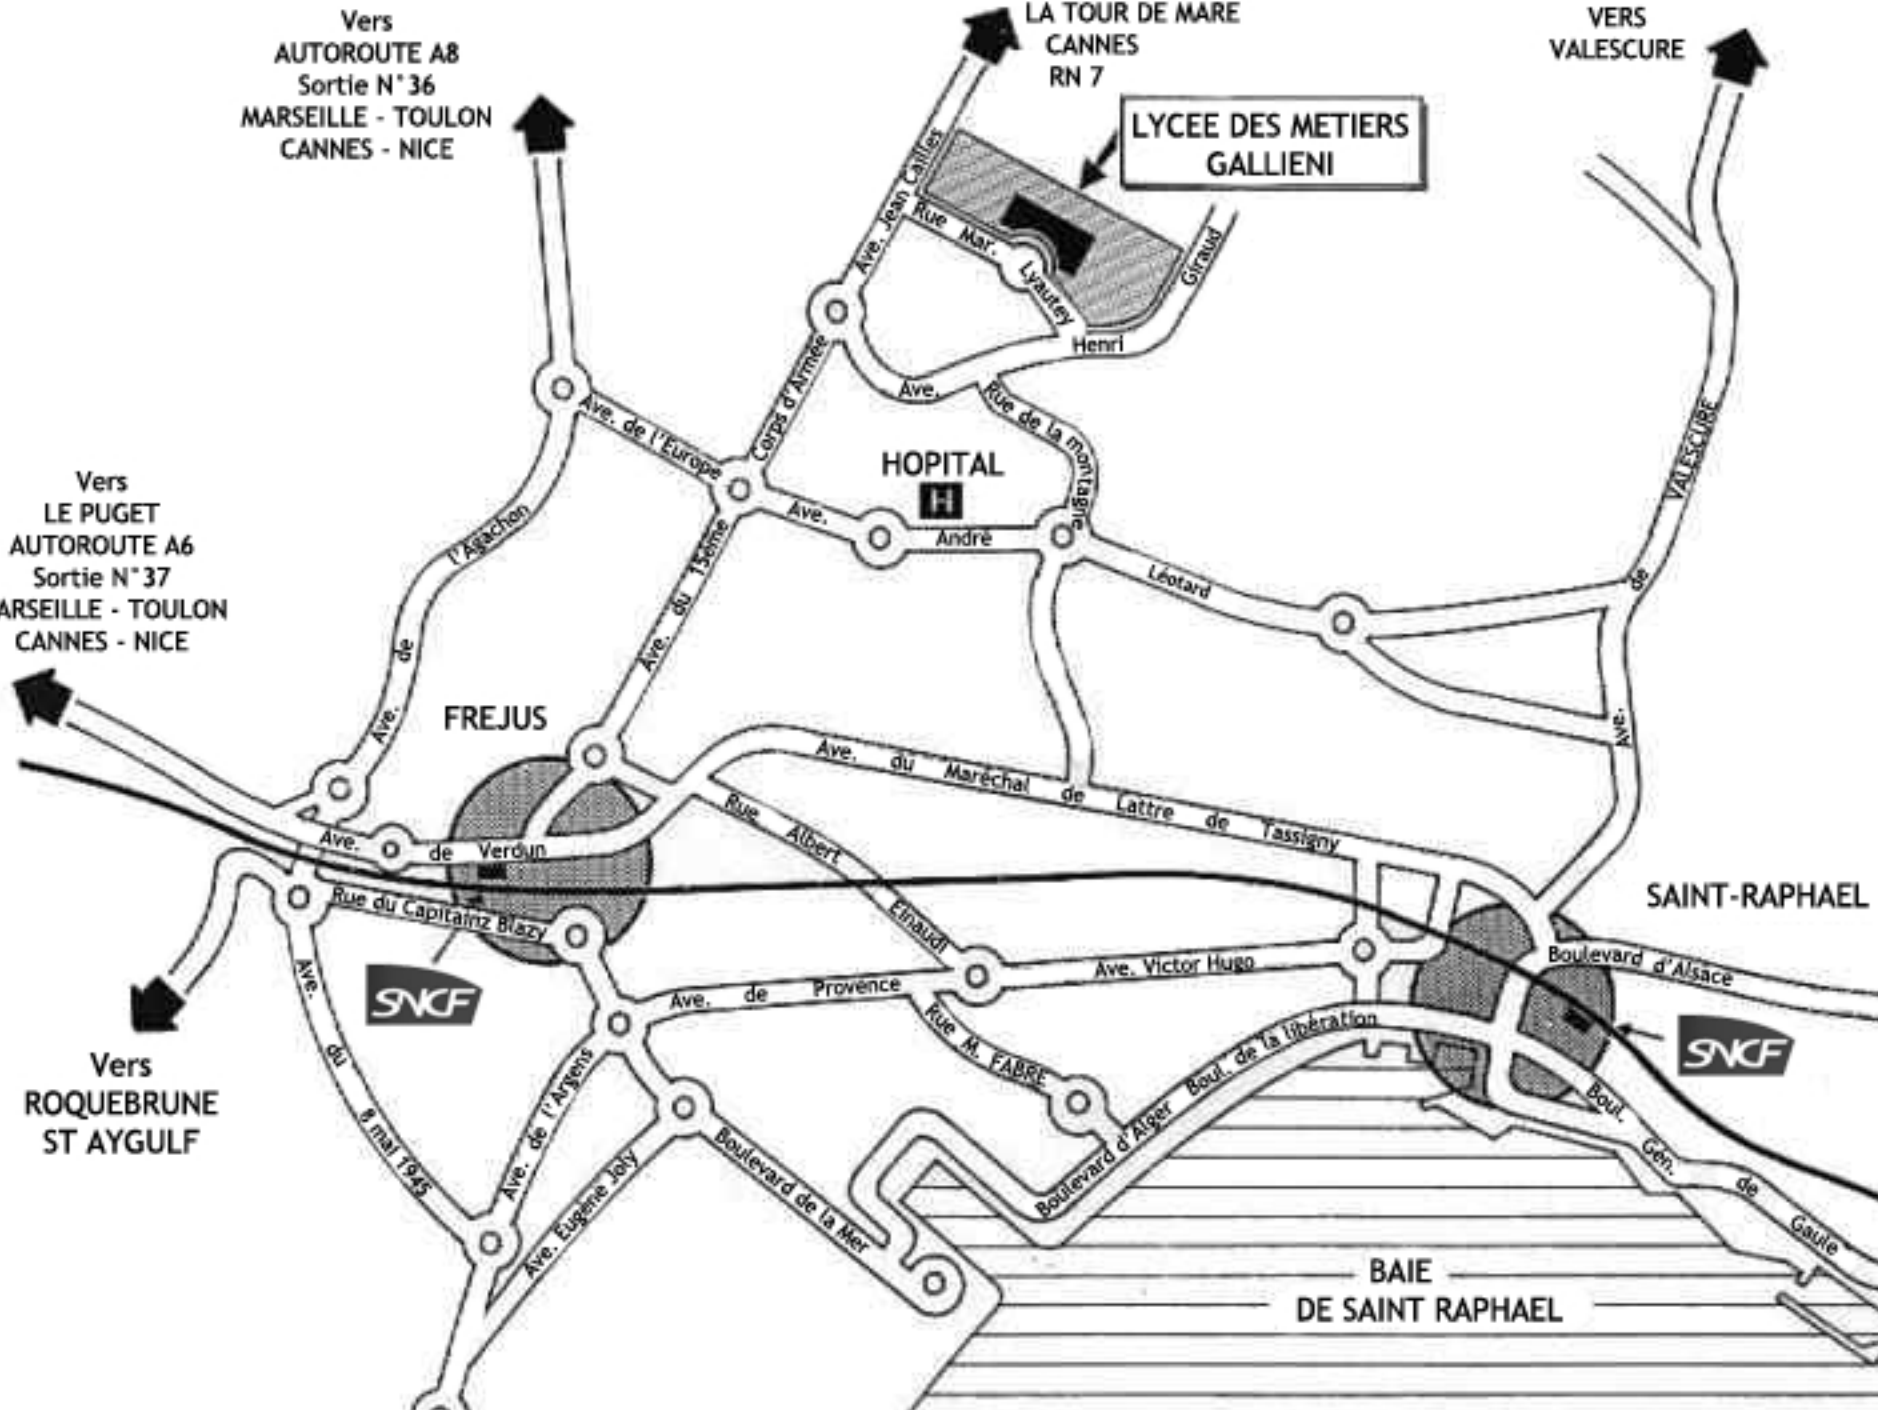

Vers
AUTOROUTE A8
Sortie N° 36
MARSEILLE - TOULON
CANNES - NICE

LA TOUR DE MARE
CANNES
RN 7

VERS
VALESCURE

LYCEE DES METIERS
GALLIENI

Vers
LE PUGET
AUTOROUTE A6
Sortie N° 37
MARSEILLE - TOULON
CANNES - NICE

Vers
ROQUEBRUNE
ST AYGULF

FREJUS

HOPITAL
H
André

SAINT-RAPHAEL

BAIE
DE SAINT RAPHAEL

SKF

SKF